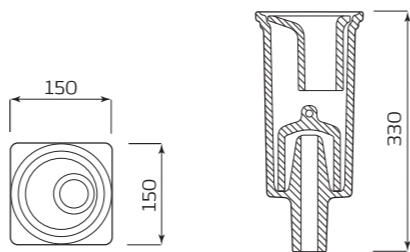

- 150ммx330ммx150мм
- ВЕС 1,8кг

ТЮЛЬПАН «ПАРУС»

ХАРАКТЕРИСТИКИ:

- УМЫВАЛЬНИК «ПАРУС»
- ПОСТАМЕНТ «АНТЕЙ»

ГАБАРИТЫ:

- 545ммx890ммx448мм
- ВЕС 21,9кг

ПОСТАМЕНТ «САЛЮТ»

ВАРИАНТЫ: