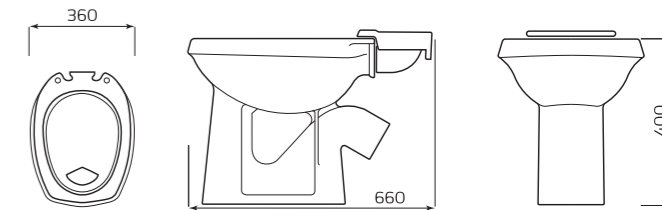

ХАРАКТЕРИСТИКИ:

- ВОРОНКООБРАЗНАЯ ЧАША
- НАГРУЗКА 200кг

ГАБАРИТЫ:

- 350ммx380ммx500мм
- ВЕС 14,4кг

УНИТАЗ «ЕРМАК»

ХАРАКТЕРИСТИКИ:

- ТАРЕЛЬЧАТАЯ ЧАША
- ВЕРТИКАЛЬНЫЙ ВЫПУСК

ГАБАРИТЫ:

- 370ммx420ммx660мм
- ВЕС 15,5кг

УНИТАЗ «ОПТИМА»

ХАРАКТЕРИСТИКИ:

- ВОРОНКООБРАЗНАЯ ЧАША
- КОСОЙ ВЫПУСК

ГАБАРИТЫ:

- 350ммx400ммx640мм
- ВЕС 16,3кг

УНИТАЗ «КОМФОРТ»

ХАРАКТЕРИСТИКИ:

- ТАРЕЛЬЧАТАЯ ЧАША
- КОСОЙ ВЫПУСК

ГАБАРИТЫ:

- 360ммx400ммx660мм
- ВЕС 13,5кг

УНИТАЗ «УНИВЕРСАЛ»

ХАРАКТЕРИСТИКИ:

- ВОРОНКООБРАЗНАЯ ЧАША
- КОСОЙ ВЫПУСК

ГАБАРИТЫ:

- 350ммx400ммx640мм
- ВЕС 16кг

ПИССУАР «ДЕЛЬТА»

ХАРАКТЕРИСТИКИ:

- МОНТАЖ НАСТЕННЫЙ
- ПОДВОД ВОДЫ ВНЕШНИЙ

ГАБАРИТЫ:

- 305ммx420ммx320мм
- ВЕС 7,5кг

УНИТАЗ «УНИВЕРСАЛ» NEW 45°/90°

КОМПЛЕКТ:

- ВОРОНКООБРАЗНАЯ ЧАША
- КОСОЙ/ГОРИЗОНТАЛЬНЫЙ ВЫПУСК