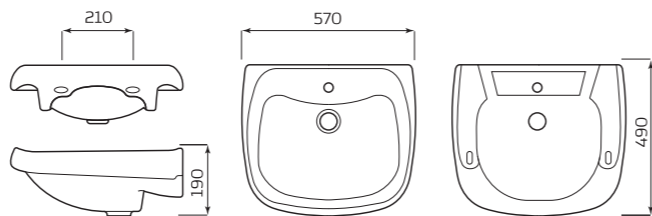

- КРЕПЛЕНИЕ К СТЕНЕ

УМЫВАЛЬНИК «ВОДОЛЕЙ»

ХАРАКТЕРИСТИКИ:

- С ОТВЕРСТИЕМ
- БЕЗ ОТВЕРСТИЯ

ГАБАРИТЫ:

- УМЫВАЛЬНИК 2 ВЕЛИЧИНЫ
- 570ммx190ммx490мм
- ВЕС 13,2кг

МОНТАЖ:

- КРОНШТЕЙНЫ 320мм
- ПОСТАМЕНТ