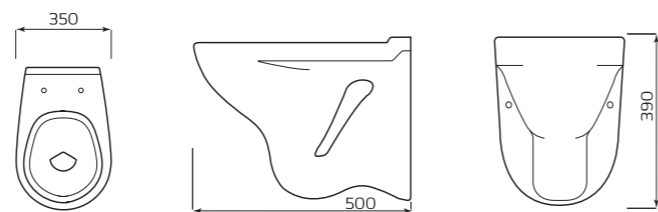

КОМПАКТ «УНИВЕРСАЛ» NEW 90°

- КОМПЛЕКТ:**
- УНИТАЗ «УНИВЕРСАЛ»
 - БАЧОК «УНИВЕРСАЛ»
 - НИЖНЯЯ ПОДВОДКА
 - СИДЕНЬЕ
 - КРЕПЛЕНИЕ
 - АРМАТУРА КНОПКА

- ГАБАРИТЫ:**
- 340ммx775ммx610мм
 - ВЕС 29кг

УНИТАЗ «АНТЕЙ» ПОДВЕСНОЙ

ХАРАКТЕРИСТИКИ:

- ВОРОНКООБРАЗНАЯ ЧАША
- НАГРУЗКА 200кг

ГАБАРИТЫ:

- 350ммx380ммx500мм
- ВЕС 14,4кг

УНИТАЗ «ЕРМАК»

ХАРАКТЕРИСТИКИ:

- ТАРЕЛЬЧАТАЯ ЧАША
- ВЕРТИКАЛЬНЫЙ ВЫПУСК

ГАБАРИТЫ:

- 370ммx420ммx660мм
- ВЕС 15,5кг

УНИТАЗ «ОПТИМА»

ХАРАКТЕРИСТИКИ:

- ВОРОНКООБРАЗНАЯ ЧАША
- КОСОЙ ВЫПУСК

ГАБАРИТЫ:

- 350ммx400ммx640мм
- ВЕС 16,3кг

УНИТАЗ «КОМФОРТ»

ХАРАКТЕРИСТИКИ: