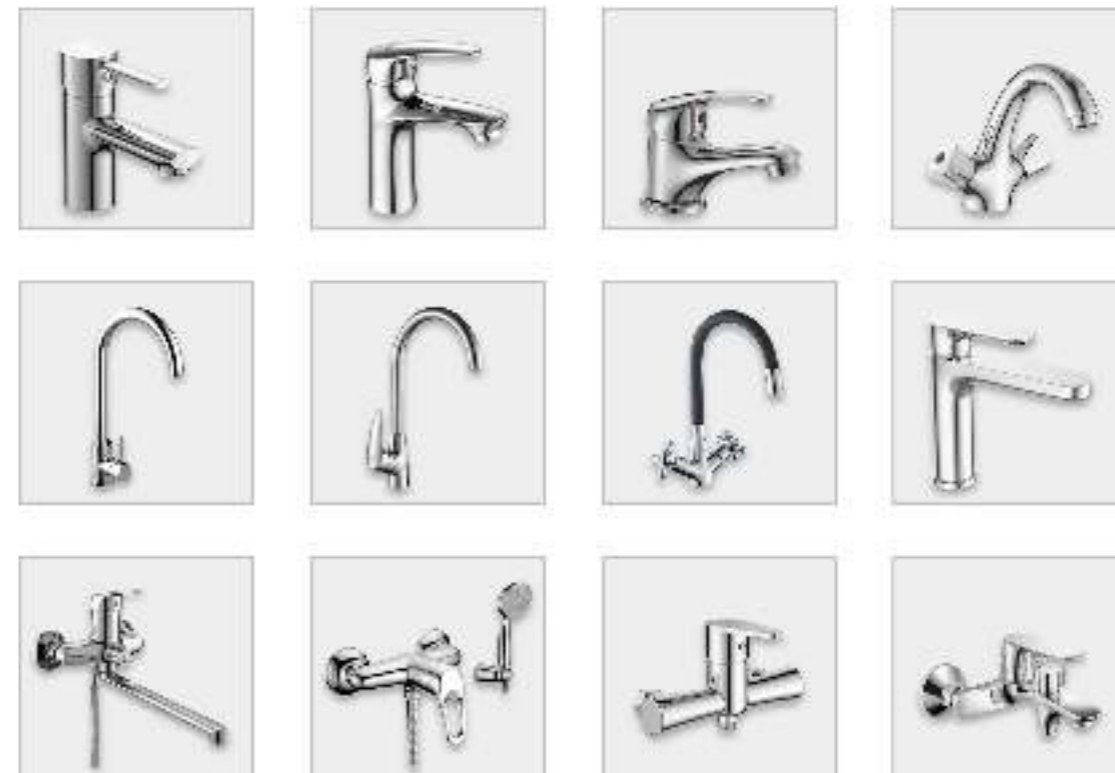

СМЕСИТЕЛИ ИМПОРТНЫЕ

ПРОИЗВОДИТЕЛИ:

- AGGER
- AQUALINE
- BAMBOO
- FLORTEK
- FRAP
- GRANULA
- HAIBA
- LEMARK
- ORANGE
- POTATO
- REMER
- SAN FONTE