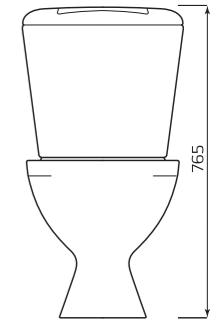

2

0

2

1

КОМПАКТ «ОПТИМА» СТАНДАРТ

КОМПЛЕКТ:

- УНИТАЗ «ОПТИМА»
- БАЧОК «УНИВЕРСАЛ»
- НИЖНЯЯ ПОДВОДКА
- СИДЕНЬЕ
- КРЕПЛЕНИЕ
- АРМАТУРА КНОПКА

ГАБАРИТЫ:

- 350ммx765ммx640мм
- ВЕС 29КГ

КОМПАКТ «ОПТИМА» ЭКОНОМ

КОМПЛЕКТ:

- УНИТАЗ «ОПТИМА»
- БАЧОК «УНИВЕРСАЛ»
- БОКОВАЯ ПОДВОДКА
- СИДЕНЬЕ
- КРЕПЛЕНИЕ
- АРМАТУРА ШТОК

ГАБАРИТЫ:

- 350ммx765ммx640мм
- ВЕС 29КГ

КОМПАКТ «УНИВЕРСАЛ» ЭКОНОМ