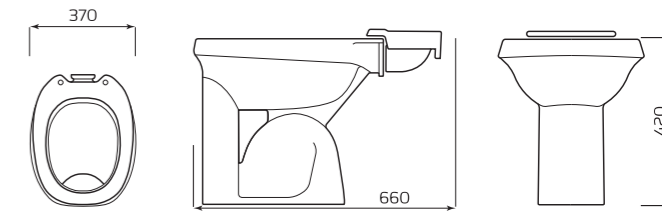

ХАРАКТЕРИСТИКИ:

- ВОРОНКООБРАЗНАЯ ЧАША
- НАГРУЗКА 200кг

ГАБАРИТЫ:

- 350ммx380ммx500мм
- ВЕС 14,4кг

УНИТАЗ «ЕРМАК»

ХАРАКТЕРИСТИКИ:

- ТАРЕЛЬЧАТАЯ ЧАША
- ВЕРТИКАЛЬНЫЙ ВЫПУСК

ГАБАРИТЫ:

- 370ммx420ммx660мм
- ВЕС 15,5кг

УНИТАЗ «ОПТИМА»

ХАРАКТЕРИСТИКИ:

- ВОРОНКООБРАЗНАЯ ЧАША
- КОСОЙ ВЫПУСК

ГАБАРИТЫ:

- 350ммx400ммx640мм
- ВЕС 16,3кг

УНИТАЗ «КОМФОРТ»

ХАРАКТЕРИСТИКИ:

- ТАРЕЛЬЧАТАЯ ЧАША
- КОСОЙ ВЫПУСК

ГАБАРИТЫ:

- 360ммx400ммx660мм
- ВЕС 13,5кг

УНИТАЗ «УНИВЕРСАЛ»

ХАРАКТЕРИСТИКИ:

- ВОРОНКООБРАЗНАЯ ЧАША
- КОСОЙ ВЫПУСК

ГАБАРИТЫ:

- 350ммx400ммx640мм
- ВЕС 16кг