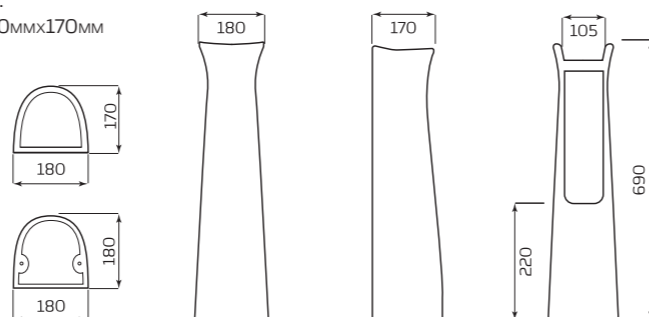

- 150ммx330ммx150мм
- ВЕС 1,8кг

ТЮЛЬПАН «ПАРУС»

ХАРАКТЕРИСТИКИ:

- УМЫВАЛЬНИК «ПАРУС»
- ПОСТАМЕНТ «АНТЕЙ»

ГАБАРИТЫ:

- 545ммx890ммx448мм
- ВЕС 21,9кг

ПОСТАМЕНТ «САЛЮТ»

ВАРИАНТЫ:

- УМЫВАЛЬНИК «ВОДОЛЕЙ»
- УМЫВАЛЬНИК «ОПТИМА»
- УМЫВАЛЬНИК «АНТЕЙ»
- УМЫВАЛЬНИК «ПАРУС»

ГАБАРИТЫ:

- 190ммx685ммx180мм
- ВЕС 10,2кг

ТЮЛЬПАН «АНТЕЙ»

ХАРАКТЕРИСТИКИ:

- УМЫВАЛЬНИК «АНТЕЙ»
- ПОСТАМЕНТ «АНТЕЙ»

ГАБАРИТЫ:

- 550ммx890ммx445мм
- ВЕС 21,1кг

ПОСТАМЕНТ «АНТЕЙ»

ВАРИАНТЫ:

- УМЫВАЛЬНИК «ВОДОЛЕЙ»
- УМЫВАЛЬНИК «ОПТИМА»
- УМЫВАЛЬНИК «АНТЕЙ»
- УМЫВАЛЬНИК «ПАРУС»

ГАБАРИТЫ:

- 180ммx690ммx170мм
- ВЕС 9,2кг

ТЮЛЬПАН «ОПТИМА»

ХАРАКТЕРИСТИКИ:

- УМЫВАЛЬНИК «ОПТИМА»
- ПОСТАМЕНТ «АНТЕЙ»
- ПОСТАМЕНТ «САЛЮТ»

ГАБАРИТЫ:

- 560ммx890ммx490мм
- ВЕС 21,9кг

100% ФАРФОР

изделия «лобненского завода стройфарфор» по своим характеристикам считаются сантехническим фарфором, так как их водопоглощение составляет 0,3%, а норма для фарфоровых изделий равна 1%.