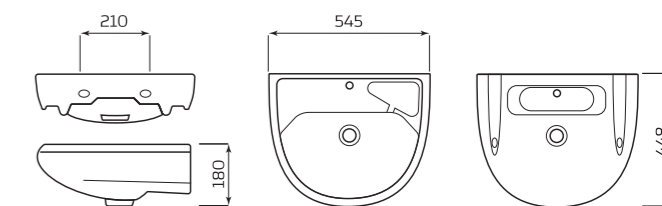

- 380ммx365ммx195мм
- ВЕС 10,5кг

БАЧОК «КОМФОРТ» БОКОВАЯ ПОДВОДКА

ХАРАКТЕРИСТИКИ:

- БОКОВАЯ ПОДВОДКА
- АРМАТУРА КНОПКА/ШТОК

ГАБАРИТЫ:

- 440ммx290ммx230мм
- ВЕС 11,2кг

ПОЛОЧКА К БАЧКУ «КОМФОРТ»

ГАБАРИТЫ:

- 215ммx180ммx105мм
- ВЕС 2,02кг

УМЫВАЛЬНИК «АНТЕЙ»

ХАРАКТЕРИСТИКИ:

- С ОТВЕРСТИЕМ
- БЕЗ ОТВЕРСТИЯ
- ПЕРЕЛИВ
- БЕЗ ПЕРЕЛИВА

ГАБАРИТЫ:

- УМЫВАЛЬНИК 2 ВЕЛИЧИНЫ
- 550ммx200ммx445мм
- ВЕС 11,9кг

МОНТАЖ:

- КРОНШТЕЙНЫ 240мм
- ПОСТАМЕНТ

УМЫВАЛЬНИК «ПАРУС»

ХАРАКТЕРИСТИКИ:

- С ОТВЕРСТИЕМ
- БЕЗ ПЕРЕЛИВА

ГАБАРИТЫ:

- УМЫВАЛЬНИК 2 ВЕЛИЧИНЫ
- 545ммx448ммx180мм
- ВЕС 12,7кг

МОНТАЖ:

- КРОНШТЕЙНЫ 240мм
- ПОСТАМЕНТ

УМЫВАЛЬНИК «ОПТИМА»