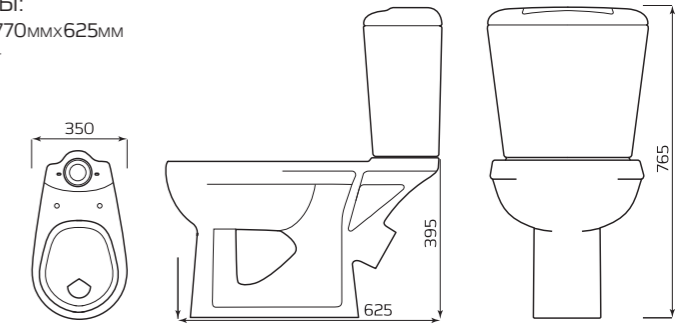

- ГАБАРИТЫ:**
- 300ммx650ммx565мм
 - ВЕС 22,2кг

КОМПАКТ «КОМФОРТ» ЦОП СТАНДАРТ

- КОМПЛЕКТ:**
- УНИТАЗ «КОМФОРТ» ЦОП
 - БАЧОК «УНИВЕРСАЛ»
 - НИЖНЯЯ ПОДВОДКА
 - СИДЕНЬЕ
 - КРЕПЛЕНИЕ
 - АРМАТУРЫ КНОПКА

- ГАБАРИТЫ:**
- 350ммx770ммx625мм
 - ВЕС 29кг

КОМПЛЕКТ «ЕРМАК»

- КОМПЛЕКТ:**
- УНИТАЗ «ЕРМАК»
 - БАЧОК «КОМФОРТ»
 - БОКОВАЯ ПОДВОДКА
 - МАНЖЕТ
 - ПОЛОЧКА
 - СИДЕНЬЕ
 - КРЕПЛЕНИЕ
 - АРМАТУРА ШТОК

- ГАБАРИТЫ:**
- 360ммx710ммx660мм
 - ВЕС 30кг

КОМПАКТ «КОМФОРТ» ЦОП ЭКОНОМ