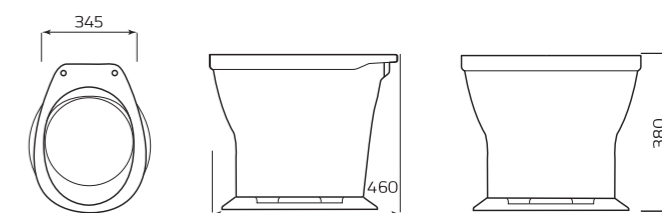

ПИССУАР «ДЕЛЬТА»

ХАРАКТЕРИСТИКИ:

- МОНТАЖ НАСТЕННЫЙ
- ПОДВОД ВОДЫ ВНЕШНИЙ

ГАБАРИТЫ:

- 305ммx420ммx320мм
- ВЕС 7,5кг

УНИТАЗ «УНИВЕРСАЛ» NEW 45°/90°

КОМПЛЕКТ:

- ВОРОНКООБРАЗНАЯ ЧАША
- КОСОЙ/ГОРИЗОНТАЛЬНЫЙ ВЫПУСК

ГАБАРИТЫ:

- 340ммx410ммx610мм
- ВЕС 16кг

УНИТАЗ «ДАЧНЫЙ»

ХАРАКТЕРИСТИКИ:

- ВОРОНКООБРАЗНАЯ ЧАША
- ВЕРТИКАЛЬНЫЙ ВЫПУСК

ГАБАРИТЫ:

- 345ммx380ммx460мм
- ВЕС 11,8кг

БАЧОК «УНИВЕРСАЛ» НИЖНЯЯ ПОДВОДКА

ХАРАКТЕРИСТИКИ:

- НИЖНЯЯ ПОДВОДКА
- АРМАТУРА КНОПКА/ШТОК

ГАБАРИТЫ:

- 380ммx365ммx195мм
- ВЕС 10,5кг

БАЧОК «УНИВЕРСАЛ» БОКОВАЯ ПОДВОДКА

ХАРАКТЕРИСТИКИ:

- БОКОВАЯ ПОДВОДКА
- АРМАТУРА КНОПКА/ШТОК

ГАБАРИТЫ: