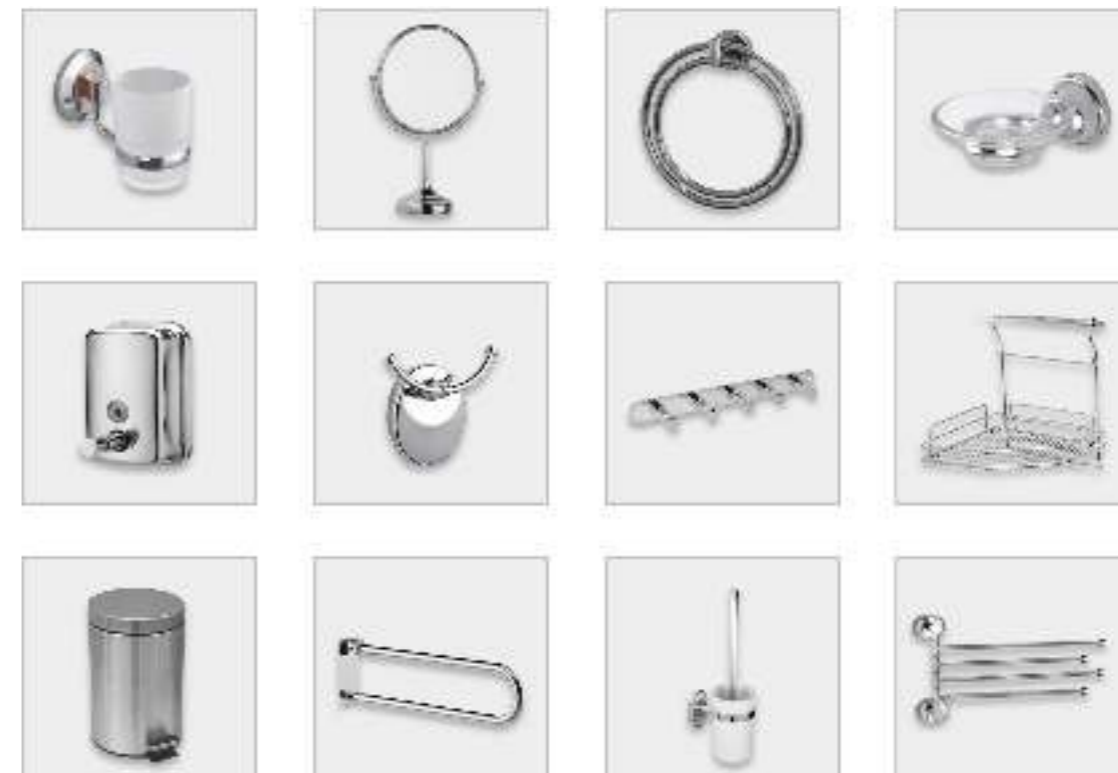

АКСЕССУАРЫ ДЛЯ ВАННОЙ

ПРОИЗВОДИТЕЛИ:

- FRAP
- GRAMPUS
- SAN FONTE
- TATKRAFT
- ZALEL
- SAN FONTE