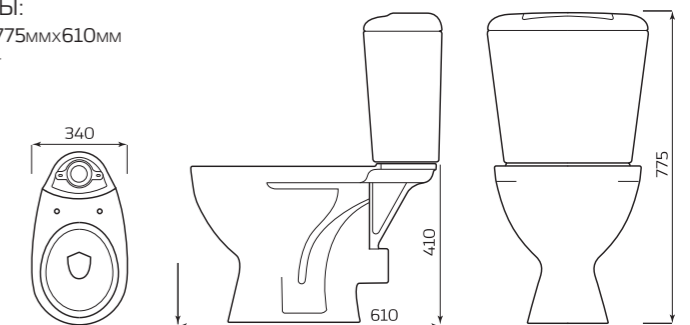

КОМПЛЕКТ «КОМФОРТ» БАЧОК ПЛАСТИК

- КОМПЛЕКТ:**
- УНИТАЗ «КОМФОРТ»
 - БАЧОК ПЛАСТИК
 - БОКОВАЯ ПОДВОДКА
 - МАНЖЕТ
 - ПОЛОЧКА
 - СИДЕНЬЕ
 - КРЕПЛЕНИЕ
 - АРМАТУРА КНОПКА/ШТОК

- ГАБАРИТЫ:**
- 360ммx710ммx660мм
 - ВЕС 19,2кг

КОМПАКТ «УНИВЕРСАЛ» NEW 90°

- КОМПЛЕКТ:**
- УНИТАЗ «УНИВЕРСАЛ»
 - БАЧОК «УНИВЕРСАЛ»
 - НИЖНЯЯ ПОДВОДКА
 - СИДЕНЬЕ
 - КРЕПЛЕНИЕ
 - АРМАТУРА КНОПКА

- ГАБАРИТЫ:**
- 340ммx775ммx610мм
 - ВЕС 29кг

УНИТАЗ «АНТЕЙ» ПОДВЕСНОЙ