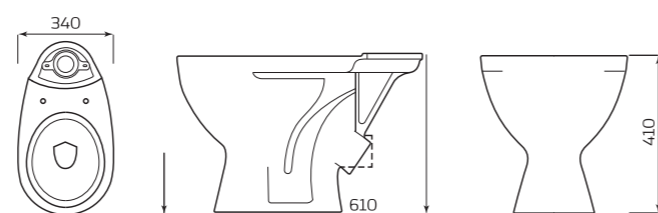

- 370ммx420ммx660мм
- ВЕС 15,5кг

УНИТАЗ «ОПТИМА»

ХАРАКТЕРИСТИКИ:

- ВОРОНКООБРАЗНАЯ ЧАША
- КОСОЙ ВЫПУСК

ГАБАРИТЫ:

- 350ммx400ммx640мм
- ВЕС 16,3кг

УНИТАЗ «КОМФОРТ»

ХАРАКТЕРИСТИКИ:

- ТАРЕЛЬЧАТАЯ ЧАША
- КОСОЙ ВЫПУСК

ГАБАРИТЫ:

- 360ммx400ммx660мм
- ВЕС 13,5кг

УНИТАЗ «УНИВЕРСАЛ»

ХАРАКТЕРИСТИКИ:

- ВОРОНКООБРАЗНАЯ ЧАША
- КОСОЙ ВЫПУСК

ГАБАРИТЫ:

- 350ммx400ммx640мм
- ВЕС 16кг

ПИССУАР «ДЕЛЬТА»

ХАРАКТЕРИСТИКИ:

- МОНТАЖ НАСТЕННЫЙ
- ПОДВОД ВОДЫ ВНЕШНИЙ

ГАБАРИТЫ:

- 305ммx420ммx320мм
- ВЕС 7,5кг

УНИТАЗ «УНИВЕРСАЛ» NEW 45°/90°

КОМПЛЕКТ:

- ВОРОНКООБРАЗНАЯ ЧАША
- КОСОЙ/ГОРИЗОНТАЛЬНЫЙ ВЫПУСК

ГАБАРИТЫ:

- 340ммx410ммx610мм
- ВЕС 16кг

УНИТАЗ «ДАЧНЫЙ»

ХАРАКТЕРИСТИКИ:

- ВОРОНКООБРАЗНАЯ ЧАША
- ВЕРТИКАЛЬНЫЙ ВЫПУСК

ГАБАРИТЫ:

- 345ммx380ммx460мм
- ВЕС 11,8кг

БАЧОК «УНИВЕРСАЛ» НИЖНЯЯ ПОДВОДКА