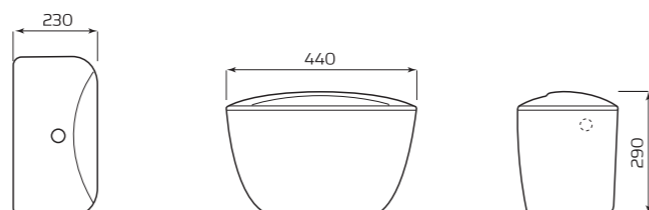

ГАБАРИТЫ:

- 340ммx410ммx610мм
- ВЕС 16кг

УНИТАЗ «ДАЧНЫЙ»

ХАРАКТЕРИСТИКИ:

- ВОРОНКООБРАЗНАЯ ЧАША
- ВЕРТИКАЛЬНЫЙ ВЫПУСК

ГАБАРИТЫ:

- 345ммx380ммx460мм
- ВЕС 11,8кг

БАЧОК «УНИВЕРСАЛ» НИЖНЯЯ ПОДВОДКА

- 380ммx365ммx195мм
- ВЕС 10,5кг

БАЧОК «КОМФОРТ» БОКОВАЯ ПОДВОДКА

ХАРАКТЕРИСТИКИ:

- БОКОВАЯ ПОДВОДКА
- АРМАТУРА КНОПКА/ШТОК

ГАБАРИТЫ:

- 440ммx290ммx230мм
- ВЕС 11,2кг

ПОЛОЧКА К БАЧКУ «КОМФОРТ»

ГАБАРИТЫ:

- 215ммx180ммx105мм
- ВЕС 2,02кг

УМЫВАЛЬНИК «АНТЕЙ»

ХАРАКТЕРИСТИКИ:

- С ОТВЕРСТИЕМ
- БЕЗ ОТВЕРСТИЯ
- ПЕРЕЛИВ
- БЕЗ ПЕРЕЛИВА

ГАБАРИТЫ:

- УМЫВАЛЬНИК 2 ВЕЛИЧИНЫ
- 550ммx200ммx445мм
- ВЕС 11,9кг

МОНТАЖ:

- КРОНШТЕЙНЫ 240мм
- ПОСТАМЕНТ