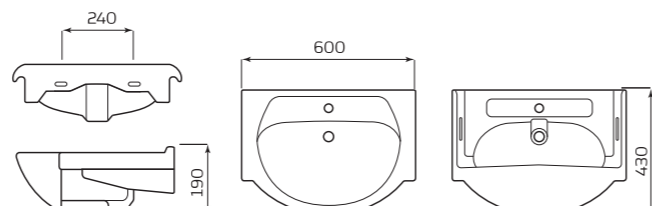

ХАРАКТЕРИСТИКИ:

- С ОТВЕРСТИЕМ
- ПЕРЕЛИВ

ГАБАРИТЫ:

- УМЫВАЛЬНИК 3 ВЕЛИЧИНЫ
- 600ммx190ммx430мм
- ВЕС 12,3кг

МОНТАЖ:

- ТУМБА

ВЫГОДНАЯ ЦЕНА

низкая цена обеспечивается прямыми поставками от производителей