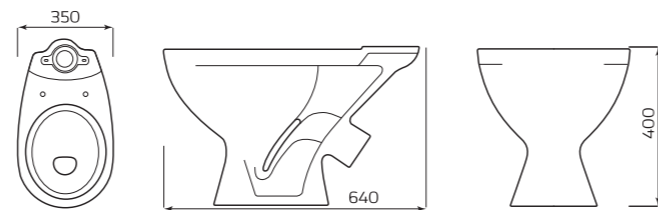

ХАРАКТЕРИСТИКИ:

- ВОРОНКООБРАЗНАЯ ЧАША
- НАГРУЗКА 200кг

ГАБАРИТЫ:

- 350ммx380ммx500мм
- ВЕС 14,4кг

УНИТАЗ «ЕРМАК»

ХАРАКТЕРИСТИКИ:

- ТАРЕЛЬЧАТАЯ ЧАША
- ВЕРТИКАЛЬНЫЙ ВЫПУСК

ГАБАРИТЫ:

- 370ммx420ммx660мм
- ВЕС 15,5кг

УНИТАЗ «ОПТИМА»

ХАРАКТЕРИСТИКИ:

- ВОРОНКООБРАЗНАЯ ЧАША
- КОСОЙ ВЫПУСК

ГАБАРИТЫ:

- 350ммx400ммx640мм
- ВЕС 16,3кг

УНИТАЗ «КОМФОРТ»

ХАРАКТЕРИСТИКИ:

- ТАРЕЛЬЧАТАЯ ЧАША
- КОСОЙ ВЫПУСК

ГАБАРИТЫ:

- 360ммx400ммx660мм
- ВЕС 13,5кг

УНИТАЗ «УНИВЕРСАЛ»

ХАРАКТЕРИСТИКИ:

- ВОРОНКООБРАЗНАЯ ЧАША
- КОСОЙ ВЫПУСК

ГАБАРИТЫ:

- 350ммx400ммx640мм
- ВЕС 16кг

ПИССУАР «ДЕЛЬТА»

ХАРАКТЕРИСТИКИ:

- МОНТАЖ НАСТЕННЫЙ
- ПОДВОД ВОДЫ ВНЕШНИЙ

ГАБАРИТЫ:

- 305ммx420ммx320мм
- ВЕС 7,5кг

УНИТАЗ «УНИВЕРСАЛ» NEW 45°/90°

КОМПЛЕКТ:

- ВОРОНКООБРАЗНАЯ ЧАША
- КОСОЙ/ГОРИЗОНТАЛЬНЫЙ ВЫПУСК