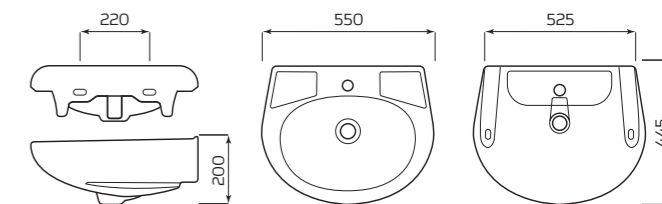

- 380ммx365ммx195мм
- ВЕС 10,5кг

БАЧОК «КОМФОРТ» БОКОВАЯ ПОДВОДКА

ХАРАКТЕРИСТИКИ:

- БОКОВАЯ ПОДВОДКА
- АРМАТУРА КНОПКА/ШТОК

ГАБАРИТЫ:

- 440ммx290ммx230мм
- ВЕС 11,2кг

ПОЛОЧКА К БАЧКУ «КОМФОРТ»

ГАБАРИТЫ:

- 215ммx180ммx105мм
- ВЕС 2,02кг

УМЫВАЛЬНИК «АНТЕЙ»

ХАРАКТЕРИСТИКИ:

- С ОТВЕРСТИЕМ
- БЕЗ ОТВЕРСТИЯ
- ПЕРЕЛИВ
- БЕЗ ПЕРЕЛИВА

ГАБАРИТЫ:

- УМЫВАЛЬНИК 2 ВЕЛИЧИНЫ
- 550ммx200ммx445мм
- ВЕС 11,9кг

МОНТАЖ:

- КРОНШТЕЙНЫ 240мм
- ПОСТАМЕНТ

УМЫВАЛЬНИК «ПАРУС»

ХАРАКТЕРИСТИКИ:

- С ОТВЕРСТИЕМ
- БЕЗ ПЕРЕЛИВА

ГАБАРИТЫ:

- УМЫВАЛЬНИК 2 ВЕЛИЧИНЫ
- 545ммx448ммx180мм
- ВЕС 12,7кг

МОНТАЖ:

- КРОНШТЕЙНЫ 240мм
- ПОСТАМЕНТ

УМЫВАЛЬНИК «ОПТИМА»

ХАРАКТЕРИСТИКИ:

- С ОТВЕРСТИЕМ
- ПЕРЕЛИВ

ГАБАРИТЫ:

- УМЫВАЛЬНИК 2 ВЕЛИЧИНЫ
- 560ммx215ммx490мм
- ВЕС 12,7кг

МОНТАЖ:

- КРОНШТЕЙНЫ 240мм
- ПОСТАМЕНТ

УМЫВАЛЬНИК «ОПТИМА» МЕБЕЛЬНЫЙ

ХАРАКТЕРИСТИКИ: