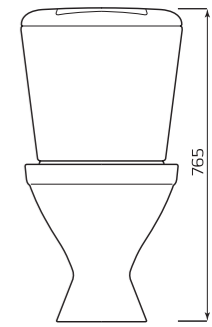

ГАБАРИТЫ:

- 350ммx765ммx640мм
- ВЕС 29КГ

100% ФАРФОР

Изделия «Лобненского завода стройфарфора» по своим характеристикам считаются санитарным фарфором, так как их водопоглощение составляет 0,3%, а норма для фарфоровых изделий равна 1%.

ХИМИЧЕСКИСТОЙКАЯ ГЛАЗУРЬ

Продукция Лобненского стройфарфора покрыта химическистойкой глазурью, которая продлевает их срок службы и защищает от механических и химических повреждений.

ТОВАР СЕРТИФИЦИРОВАН

Продукция «Лобненского завода стройфарфора» проходит добровольную сертификацию.

СРОК СЛУЖБЫ 25 ЛЕТ

Срок службы фарфоровых изделий «Лобненского завода стройфарфора» до 25 лет.