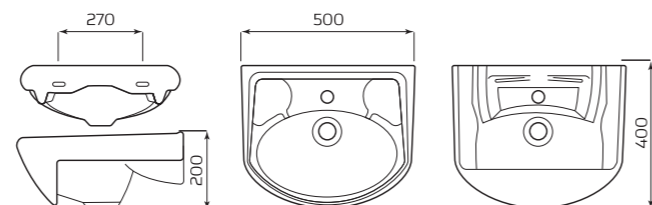

- 470ммx170ммx430мм
- ВЕС 7,7кг

МОНТАЖ:

- КРЕПЛЕНИЕ К СТЕНЕ

УМЫВАЛЬНИК «БРАВО» МЕБЕЛЬНЫЙ

ХАРАКТЕРИСТИКИ:

- С ОТВЕРСТИЕМ

ГАБАРИТЫ:

- УМЫВАЛЬНИК 1 ВЕЛИЧИНЫ
- 500ммx200ммx400мм
- ВЕС 10,5кг

МОНТАЖ:

- ТУМБА

УМЫВАЛЬНИК «УЮТ»

ХАРАКТЕРИСТИКИ:

- С ОТВЕРСТИЕМ СПРАВА
- С ОТВЕРСТИЕМ СЛЕВА

ГАБАРИТЫ:

- УМЫВАЛЬНИК 1 ВЕЛИЧИНЫ
- 500ммx140ммx340мм
- ВЕС 6,8кг

МОНТАЖ: