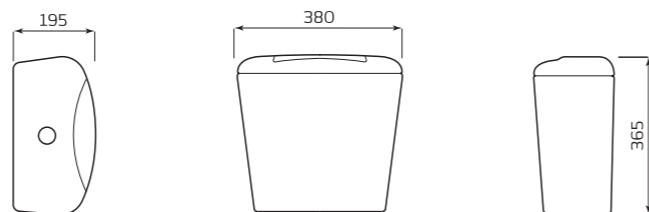

- ТАРЕЛЬЧАТАЯ ЧАША
- КОСОЙ ВЫПУСК

ГАБАРИТЫ:

- 360ммx400ммx660мм
- ВЕС 13,5кг

УНИТАЗ «УНИВЕРСАЛ»

ХАРАКТЕРИСТИКИ:

- ВОРОНКООБРАЗНАЯ ЧАША
- КОСОЙ ВЫПУСК

ГАБАРИТЫ:

- 350ммx400ммx640мм
- ВЕС 16кг

ПИССУАР «ДЕЛЬТА»

ХАРАКТЕРИСТИКИ:

- МОНТАЖ НАСТЕННЫЙ
- ПОДВОД ВОДЫ ВНЕШНИЙ

ГАБАРИТЫ:

- 305ммx420ммx320мм
- ВЕС 7,5кг

УНИТАЗ «УНИВЕРСАЛ» NEW 45°/90°

КОМПЛЕКТ:

- ВОРОНКООБРАЗНАЯ ЧАША
- КОСОЙ/ГОРИЗОНТАЛЬНЫЙ ВЫПУСК

ГАБАРИТЫ:

- 340ммx410ммx610мм
- ВЕС 16кг

УНИТАЗ «ДАЧНЫЙ»

ХАРАКТЕРИСТИКИ:

- ВОРОНКООБРАЗНАЯ ЧАША
- ВЕРТИКАЛЬНЫЙ ВЫПУСК

ГАБАРИТЫ:

- 345ммx380ммx460мм
- ВЕС 11,8кг

БАЧОК «УНИВЕРСАЛ» НИЖНЯЯ ПОДВОДКА

ХАРАКТЕРИСТИКИ:

- НИЖНЯЯ ПОДВОДКА
- АРМАТУРА КНОПКА/ШТОК

ГАБАРИТЫ:

- 380ммx365ммx195мм
- ВЕС 10,5кг

БАЧОК «УНИВЕРСАЛ» БОКОВАЯ ПОДВОДКА

ХАРАКТЕРИСТИКИ:

- БОКОВАЯ ПОДВОДКА
- АРМАТУРА КНОПКА/ШТОК

ГАБАРИТЫ: