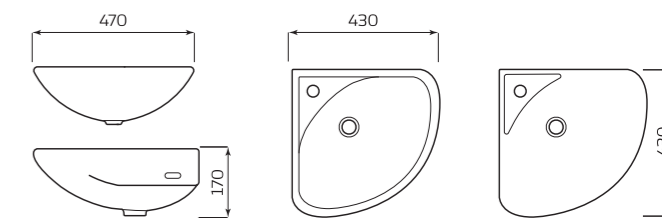

МОНТАЖ:

- КРЕПЛЕНИЕ К СТЕНЕ

УМЫВАЛЬНИК «БРАВО» МЕБЕЛЬНЫЙ

ХАРАКТЕРИСТИКИ:

- С ОТВЕРСТИЕМ

ГАБАРИТЫ:

- УМЫВАЛЬНИК 1 ВЕЛИЧИНЫ
- 500ммx200ммx400мм
- ВЕС 10,5кг