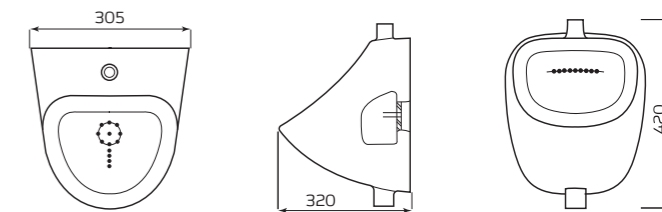

- ТАРЕЛЬЧАТАЯ ЧАША
- КОСОЙ ВЫПУСК

ГАБАРИТЫ:

- 360ммx400ммx660мм
- ВЕС 13,5кг

УНИТАЗ «УНИВЕРСАЛ»

ХАРАКТЕРИСТИКИ:

- ВОРОНКООБРАЗНАЯ ЧАША
- КОСОЙ ВЫПУСК

ГАБАРИТЫ:

- 350ммx400ммx640мм
- ВЕС 16кг

ПИССУАР «ДЕЛЬТА»

ХАРАКТЕРИСТИКИ:

- МОНТАЖ НАСТЕННЫЙ
- ПОДВОД ВОДЫ ВНЕШНИЙ

ГАБАРИТЫ:

- 305ммx420ммx320мм
- ВЕС 7,5кг

УНИТАЗ «УНИВЕРСАЛ» NEW 45°/90°

КОМПЛЕКТ:

- ВОРОНКООБРАЗНАЯ ЧАША
- КОСОЙ/ГОРИЗОНТАЛЬНЫЙ ВЫПУСК