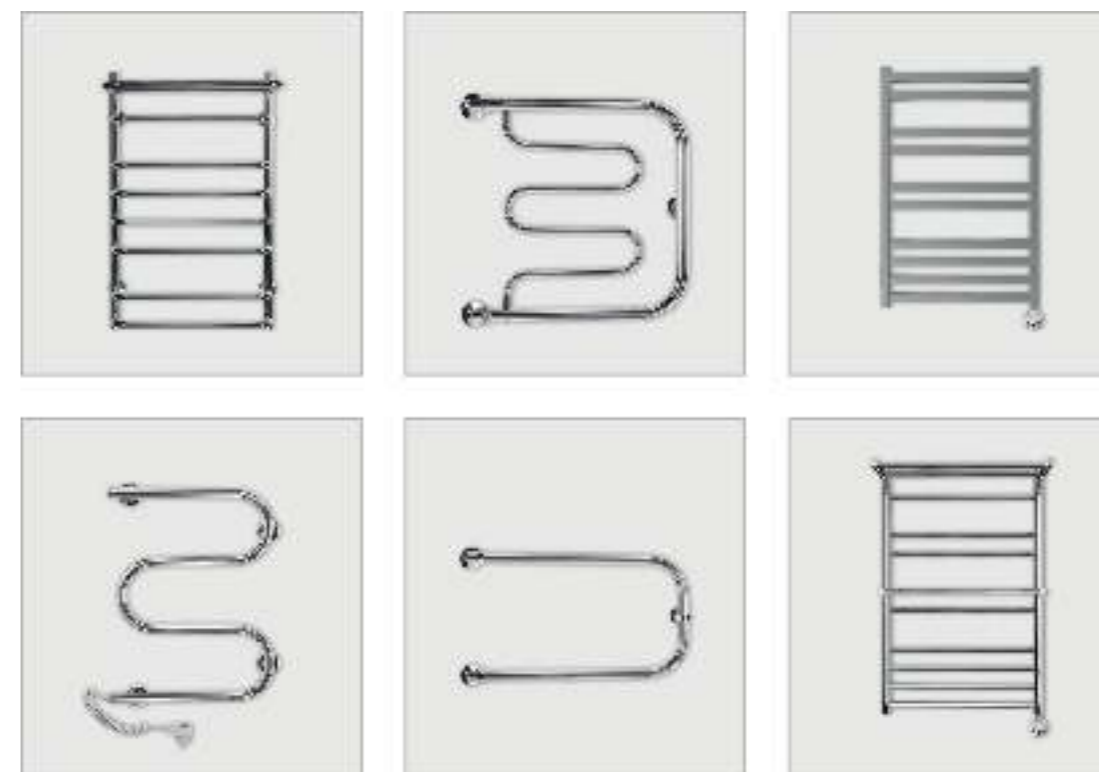

ПРОИЗВОДИТЕЛИ:

- AQUAFIT
- AQUALINK
- GENERAL FITING
- PROAQUA
- VIEGA

МЕТАЛЛОПЛАСТ И ПОЛИПРОПИЛЕН ТРУБЫ, ФИТИНГИ

ПРОИЗВОДИТЕЛИ:

- ALTERPLAST
- AQUAPEX
- FV-PLAST
- NTM
- FV-PLAST
- PROAQUA

ПЛИТКА КЕРАМИЧЕСКАЯ ОТЕЧЕСТВЕННАЯ И ИМПОРТНАЯ

ПРОИЗВОДИТЕЛИ:

- AZORI
- CERSANIT
- GRACIA CERAMICA
- KERAMA MARAZZI
- KERAMIN
- LAPARET
- НЕФРИТ КЕРАМИКА
- УРАЛКЕРАМИКА
- ШАХТИНСКАЯ ПЛИТКА

ЭКРАНЫ ДЛЯ ВАНН

ПРОИЗВОДИТЕЛИ:

- РОССИЯ

ПОЛОТЕНЦЕСУШИТЕЛИ

ПРОИЗВОДИТЕЛИ: