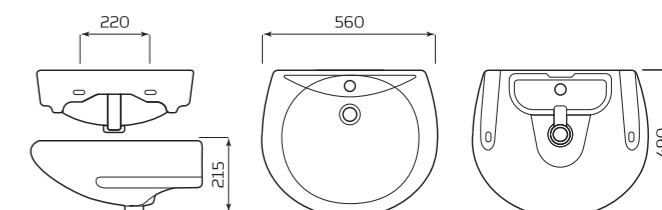

УМЫВАЛЬНИК «ПАРУС»

ХАРАКТЕРИСТИКИ:

- С ОТВЕРСТИЕМ
- БЕЗ ПЕРЕЛИВА

ГАБАРИТЫ:

- УМЫВАЛЬНИК 2 ВЕЛИЧИНЫ
- 545ммx448ммx180мм
- ВЕС 12,7кг

МОНТАЖ:

- КРОНШТЕЙНЫ 240мм
- ПОСТАМЕНТ

УМЫВАЛЬНИК «ОПТИМА»

ХАРАКТЕРИСТИКИ:

- С ОТВЕРСТИЕМ
- ПЕРЕЛИВ

ГАБАРИТЫ:

- УМЫВАЛЬНИК 2 ВЕЛИЧИНЫ
- 560ммx215ммx490мм
- ВЕС 12,7кг

МОНТАЖ:

- КРОНШТЕЙНЫ 240мм
- ПОСТАМЕНТ

УМЫВАЛЬНИК «ОПТИМА» МЕБЕЛЬНЫЙ

ХАРАКТЕРИСТИКИ: