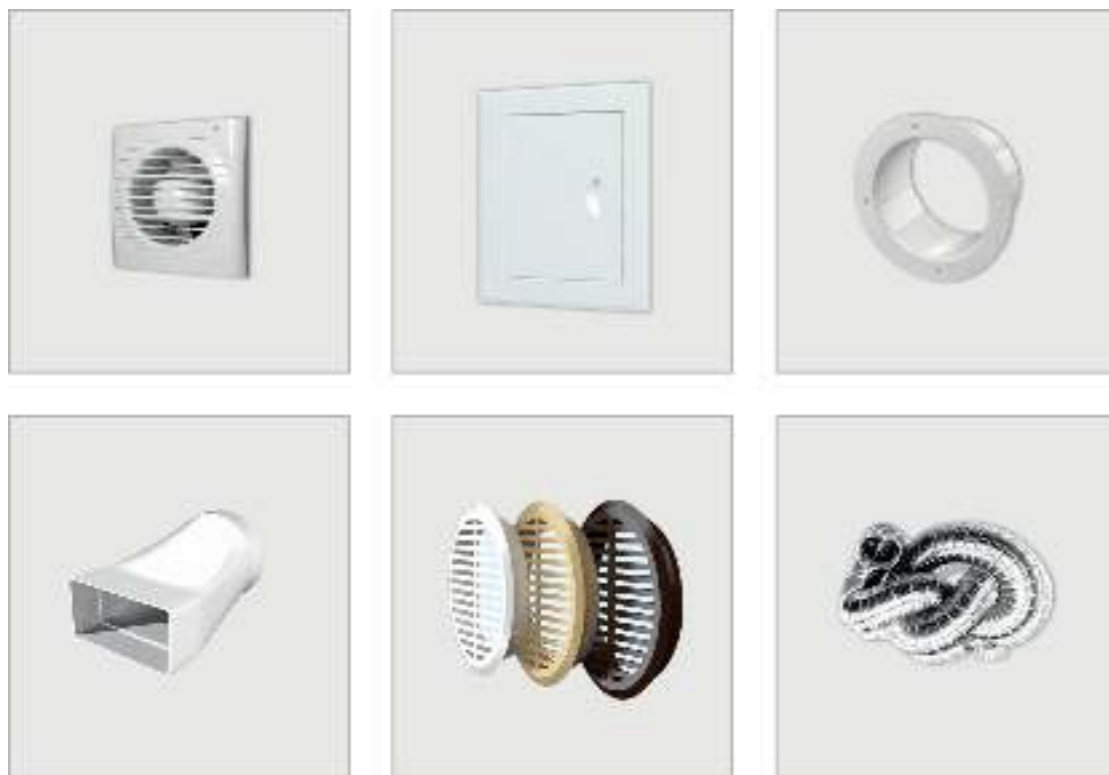

ВЕНТИЛЯЦИЯ

ПРОИЗВОДИТЕЛИ:

- DOSPEL
- ERA
- ЭРА

ХОЗЯЙСТВЕННЫЕ ТОВАРЫ