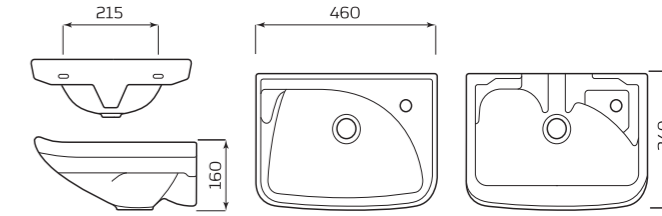

УМЫВАЛЬНИК «МОТИВ»

ХАРАКТЕРИСТИКИ:

- С ОТВЕРСТИЕМ СПРАВА
- С ОТВЕРСТИЕМ СЛЕВА

ГАБАРИТЫ:

- УМЫВАЛЬНИК 1 ВЕЛИЧИНЫ
- 460ммx160ммx330мм
- ВЕС 8,2кг

МОНТАЖ:

- КРЕПЛЕНИЕ К СТЕНЕ

УМЫВАЛЬНИК «РОСА» МЕБЕЛЬНЫЙ