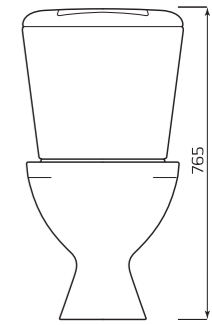

- 350ммx765ммx640мм
- ВЕС 29КГ

КОМПАКТ «ОПТИМА» ЭКОНОМ

КОМПЛЕКТ:

- УНИТАЗ «ОПТИМА»
- БАЧОК «УНИВЕРСАЛ»
- БОКОВАЯ ПОДВОДКА
- СИДЕНЬЕ
- КРЕПЛЕНИЕ
- АРМАТУРА ШТОК

ГАБАРИТЫ:

- 350ммx765ммx640мм
- ВЕС 29КГ

КОМПАКТ «УНИВЕРСАЛ» ЭКОНОМ