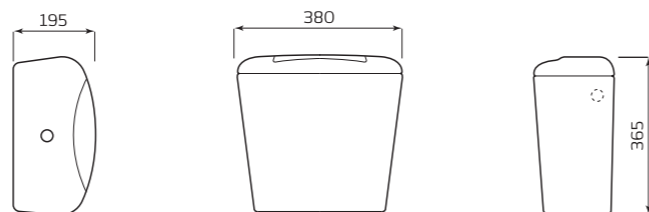

ПИССУАР «ДЕЛЬТА»

ХАРАКТЕРИСТИКИ:

- МОНТАЖ НАСТЕННЫЙ
- ПОДВОД ВОДЫ ВНЕШНИЙ

ГАБАРИТЫ:

- 305ммx420ммx320мм
- ВЕС 7,5кг

УНИТАЗ «УНИВЕРСАЛ» NEW 45°/90°

КОМПЛЕКТ:

- ВОРОНКООБРАЗНАЯ ЧАША
- КОСОЙ/ГОРИЗОНТАЛЬНЫЙ ВЫПУСК

ГАБАРИТЫ:

- 340ммx410ммx610мм
- ВЕС 16кг

УНИТАЗ «ДАЧНЫЙ»

ХАРАКТЕРИСТИКИ:

- ВОРОНКООБРАЗНАЯ ЧАША
- ВЕРТИКАЛЬНЫЙ ВЫПУСК

ГАБАРИТЫ:

- 345ммx380ммx460мм
- ВЕС 11,8кг

БАЧОК «УНИВЕРСАЛ» НИЖНЯЯ ПОДВОДКА

ХАРАКТЕРИСТИКИ:

- НИЖНЯЯ ПОДВОДКА
- АРМАТУРА КНОПКА/ШТОК

ГАБАРИТЫ:

- 380ммx365ммx195мм
- ВЕС 10,5кг

БАЧОК «УНИВЕРСАЛ» БОКОВАЯ ПОДВОДКА

ХАРАКТЕРИСТИКИ:

- БОКОВАЯ ПОДВОДКА
- АРМАТУРА КНОПКА/ШТОК

ГАБАРИТЫ:

- 380ммx365ммx195мм
- ВЕС 10,5кг

БАЧОК «КОМФОРТ» БОКОВАЯ ПОДВОДКА

ХАРАКТЕРИСТИКИ:

- БОКОВАЯ ПОДВОДКА
- АРМАТУРА КНОПКА/ШТОК

ГАБАРИТЫ:

- 440ммx290ммx230мм
- ВЕС 11,2кг

ПОЛОЧКА К БАЧКУ «КОМФОРТ»

ГАБАРИТЫ: