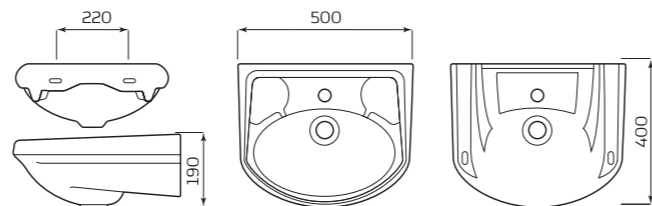

УМЫВАЛЬНИК «БРАВО»

ХАРАКТЕРИСТИКИ:

- С ОТВЕРСТИЕМ
- БЕЗ ОТВЕРСТИЯ

ГАБАРИТЫ:

- УМЫВАЛЬНИК 1 ВЕЛИЧИНЫ
- 500ммx190ммx400мм
- ВЕС 10,4кг

МОНТАЖ:

- КРОНШТЕЙНЫ 240мм

УМЫВАЛЬНИК «ФАКЕЛ» УГЛОВОЙ

ХАРАКТЕРИСТИКИ:

- С ОТВЕРСТИЕМ

ГАБАРИТЫ:

- 470ммx170ммx430мм
- ВЕС 7,7кг