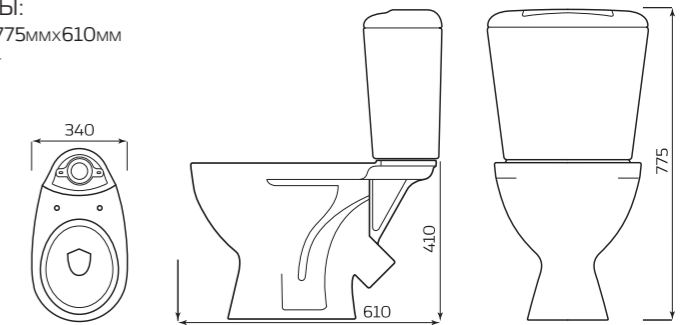

- ГАБАРИТЫ:**
- 360ммx710ммx660мм
 - ВЕС 30кг

КОМПАКТ «УНИВЕРСАЛ» NEW 45°

- КОМПЛЕКТ:**
- УНИТАЗ «УНИВЕРСАЛ»
 - БАЧОК «УНИВЕРСАЛ»
 - НИЖНЯЯ ПОДВОДКА
 - СИДЕНЬЕ
 - КРЕПЛЕНИЕ
 - АРМАТУРА КНОПКА

- ГАБАРИТЫ:**
- 340ммx775ммx610мм
 - ВЕС 29кг