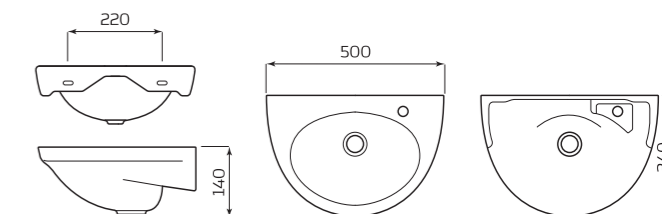

МОНТАЖ:

- КРЕПЛЕНИЕ К СТЕНЕ

УМЫВАЛЬНИК «ВОДОЛЕЙ»

ХАРАКТЕРИСТИКИ:

- С ОТВЕРСТИЕМ
- БЕЗ ОТВЕРСТИЯ

ГАБАРИТЫ:

- УМЫВАЛЬНИК 2 ВЕЛИЧИНЫ
- 570ммx190ммx490мм
- ВЕС 13,2кг