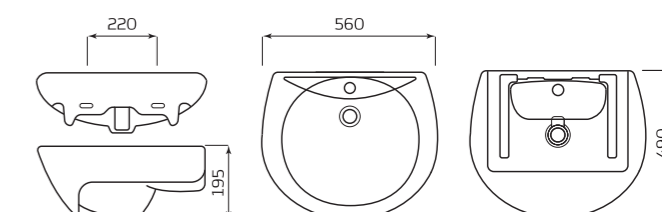

ГАБАРИТЫ:

- УМЫВАЛЬНИК 2 ВЕЛИЧИНЫ
- 560ммx215ммx490мм
- ВЕС 13кг