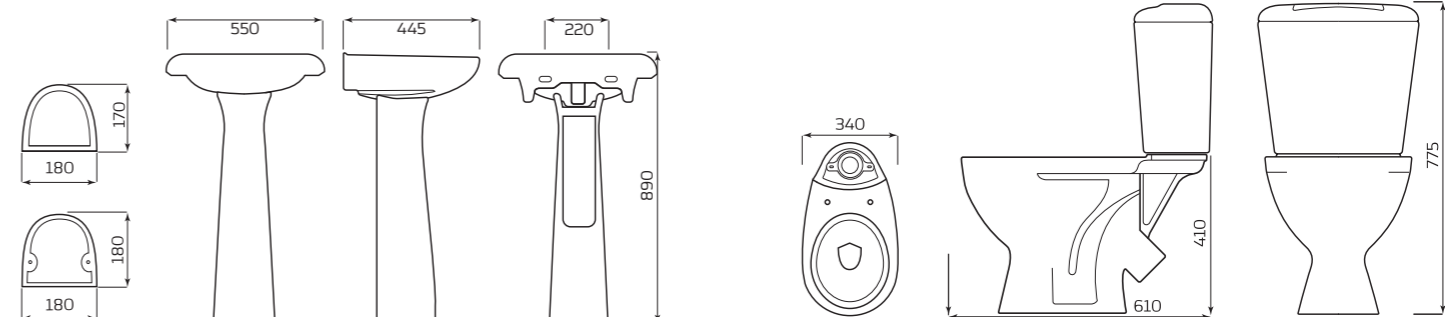

ХИМИЧЕСКИСТОЙКАЯ ГЛАЗУРЬ

Продукция Лобненского стройфарфора покрыта химическистойкой глазурью, которая продлевает их срок службы и защищает от механических и химических повреждений.