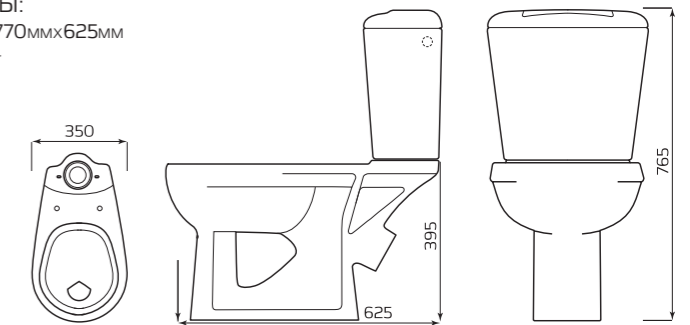

КОМПЛЕКТ «ЕРМАК»

- КОМПЛЕКТ:**
- УНИТАЗ «ЕРМАК»
 - БАЧОК «КОМФОРТ»
 - БОКОВАЯ ПОДВОДКА
 - МАНЖЕТ
 - ПОЛОЧКА
 - СИДЕНЬЕ
 - КРЕПЛЕНИЕ
 - АРМАТУРА ШТОК

- ГАБАРИТЫ:**
- 360ммx710ммx660мм
 - ВЕС 30кг

КОМПАКТ «КОМФОРТ» ЦОП ЭКОНОМ

- КОМПЛЕКТ:**
- УНИТАЗ «КОМФОРТ» ЦОП
 - БАЧОК «УНИВЕРСАЛ»
 - БОКОВАЯ ПОДВОДКА
 - СИДЕНЬЕ
 - КРЕПЛЕНИЕ
 - АРМАТУРЫ ШТОК

- ГАБАРИТЫ:**
- 350ммx770ммx625мм
 - ВЕС 29кг

КОМПЛЕКТ «КОМФОРТ»

- КОМПЛЕКТ:**
- УНИТАЗ «КОМФОРТ»
 - БАЧОК «КОМФОРТ»
 - БОКОВАЯ ПОДВОДКА
 - МАНЖЕТ
 - ПОЛОЧКА
 - СИДЕНЬЕ
 - КРЕПЛЕНИЕ
 - АРМАТУРА ШТОК