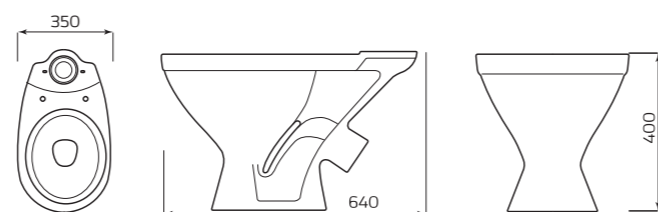

- 370ммx420ммx660мм
- ВЕС 15,5кг

УНИТАЗ «ОПТИМА»

ХАРАКТЕРИСТИКИ:

- ВОРОНКООБРАЗНАЯ ЧАША
- КОСОЙ ВЫПУСК

ГАБАРИТЫ:

- 350ммx400ммx640мм
- ВЕС 16,3кг

УНИТАЗ «КОМФОРТ»

ХАРАКТЕРИСТИКИ:

- ТАРЕЛЬЧАТАЯ ЧАША
- КОСОЙ ВЫПУСК

ГАБАРИТЫ:

- 360ммx400ммx660мм
- ВЕС 13,5кг

УНИТАЗ «УНИВЕРСАЛ»

ХАРАКТЕРИСТИКИ:

- ВОРОНКООБРАЗНАЯ ЧАША
- КОСОЙ ВЫПУСК

ГАБАРИТЫ:

- 350ммx400ммx640мм
- ВЕС 16кг

ПИССУАР «ДЕЛЬТА»

ХАРАКТЕРИСТИКИ:

- МОНТАЖ НАСТЕННЫЙ
- ПОДВОД ВОДЫ ВНЕШНИЙ

ГАБАРИТЫ:

- 305ммx420ммx320мм
- ВЕС 7,5кг

УНИТАЗ «УНИВЕРСАЛ» NEW 45°/90°

КОМПЛЕКТ:

- ВОРОНКООБРАЗНАЯ ЧАША
- КОСОЙ/ГОРИЗОНТАЛЬНЫЙ ВЫПУСК

ГАБАРИТЫ:

- 340ммx410ммx610мм
- ВЕС 16кг

УНИТАЗ «ДАЧНЫЙ»

ХАРАКТЕРИСТИКИ:

- ВОРОНКООБРАЗНАЯ ЧАША
- ВЕРТИКАЛЬНЫЙ ВЫПУСК

ГАБАРИТЫ:

- 345ммx380ммx460мм
- ВЕС 11,8кг

БАЧОК «УНИВЕРСАЛ» НИЖНЯЯ ПОДВОДКА