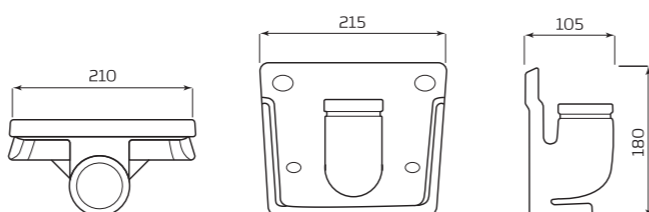

ХАРАКТЕРИСТИКИ:

- НИЖНЯЯ ПОДВОДКА
- АРМАТУРА КНОПКА/ШТОК

ГАБАРИТЫ:

- 380ммx365ммx195мм
- ВЕС 10,5кг

БАЧОК «УНИВЕРСАЛ» БОКОВАЯ ПОДВОДКА

ХАРАКТЕРИСТИКИ:

- БОКОВАЯ ПОДВОДКА
- АРМАТУРА КНОПКА/ШТОК

ГАБАРИТЫ:

- 380ммx365ммx195мм
- ВЕС 10,5кг

БАЧОК «КОМФОРТ» БОКОВАЯ ПОДВОДКА

ХАРАКТЕРИСТИКИ:

- БОКОВАЯ ПОДВОДКА
- АРМАТУРА КНОПКА/ШТОК

ГАБАРИТЫ:

- 440ммx290ммx230мм
- ВЕС 11,2кг

ПОЛОЧКА К БАЧКУ «КОМФОРТ»

ГАБАРИТЫ:

- 215ммx180ммx105мм
- ВЕС 2,02кг

УМЫВАЛЬНИК «АНТЕЙ»

ХАРАКТЕРИСТИКИ:

- С ОТВЕРСТИЕМ
- БЕЗ ОТВЕРСТИЯ
- ПЕРЕЛИВ
- БЕЗ ПЕРЕЛИВА

ГАБАРИТЫ:

- УМЫВАЛЬНИК 2 ВЕЛИЧИНЫ
- 550ммx200ммx445мм
- ВЕС 11,9кг

МОНТАЖ:

- КРОНШТЕЙНЫ 240мм
- ПОСТАМЕНТ

УМЫВАЛЬНИК «ПАРУС»

ХАРАКТЕРИСТИКИ:

- С ОТВЕРСТИЕМ
- БЕЗ ПЕРЕЛИВА

ГАБАРИТЫ:

- УМЫВАЛЬНИК 2 ВЕЛИЧИНЫ
- 545ммx448ммx180мм
- ВЕС 12,7кг

МОНТАЖ:

- КРОНШТЕЙНЫ 240мм
- ПОСТАМЕНТ

УМЫВАЛЬНИК «ОПТИМА»