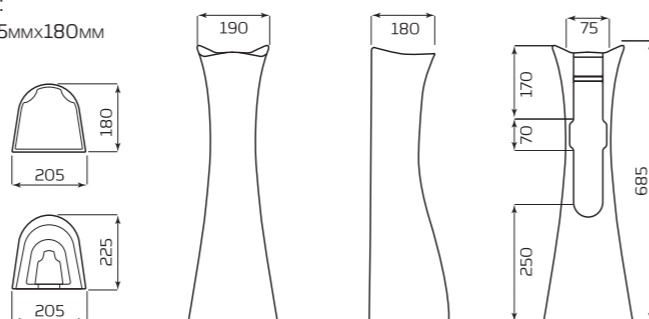

- 150ммx330ммx150мм
- ВЕС 1,8кг

ТЮЛЬПАН «ПАРУС»

ХАРАКТЕРИСТИКИ:

- УМЫВАЛЬНИК «ПАРУС»
- ПОСТАМЕНТ «АНТЕЙ»

ГАБАРИТЫ:

- 545ммx890ммx448мм
- ВЕС 21,9кг

ПОСТАМЕНТ «САЛЮТ»

ВАРИАНТЫ:

- УМЫВАЛЬНИК «ВОДОЛЕЙ»
- УМЫВАЛЬНИК «ОПТИМА»
- УМЫВАЛЬНИК «АНТЕЙ»
- УМЫВАЛЬНИК «ПАРУС»

ГАБАРИТЫ:

- 190ммx685ммx180мм
- ВЕС 10,2кг

ТЮЛЬПАН «АНТЕЙ»

ХАРАКТЕРИСТИКИ:

- УМЫВАЛЬНИК «АНТЕЙ»
- ПОСТАМЕНТ «АНТЕЙ»

ГАБАРИТЫ: